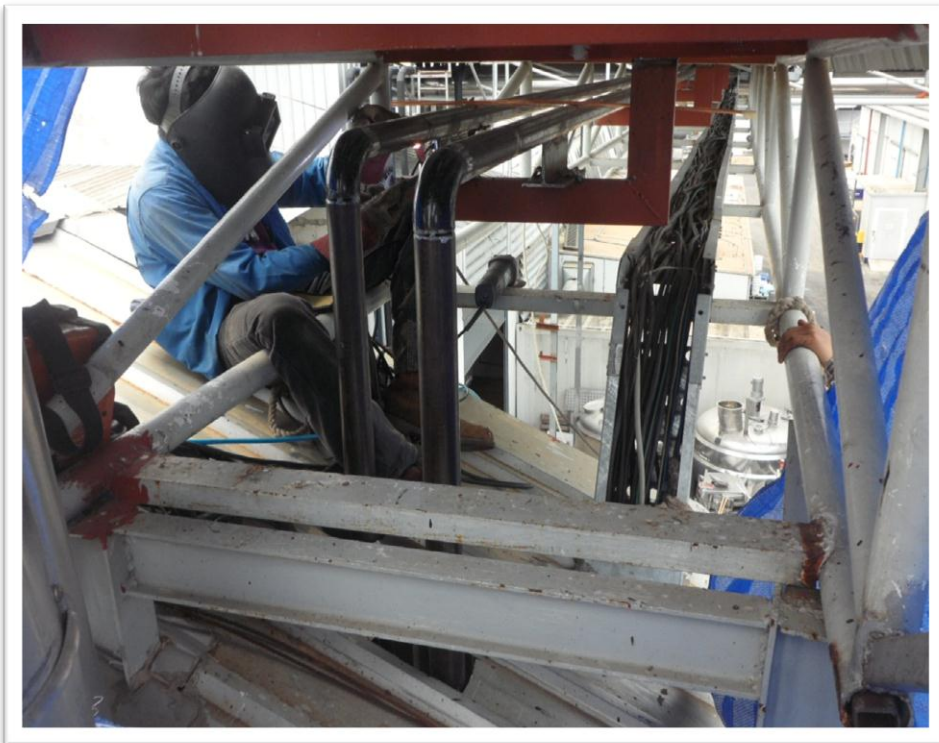

SERVE PLUS

ENGINEERING LTD.,PART.

Customer Reference : HDPE Pipe

Project : งานติดตั้งท่อ Hot oil CPF หนองจอก

SERVE PLUS

ENGINEERING LTD.,PART.

Customer Reference : HDPE Pipe

Project : งานติดตั้งท่อ Hot oil CPF หนองจอก

SERVE PLUS

ENGINEERING LTD.,PART.

Customer Reference : HDPE Pipe

Project : งานติดตั้งท่อ Hot oil CPF หนองจอก