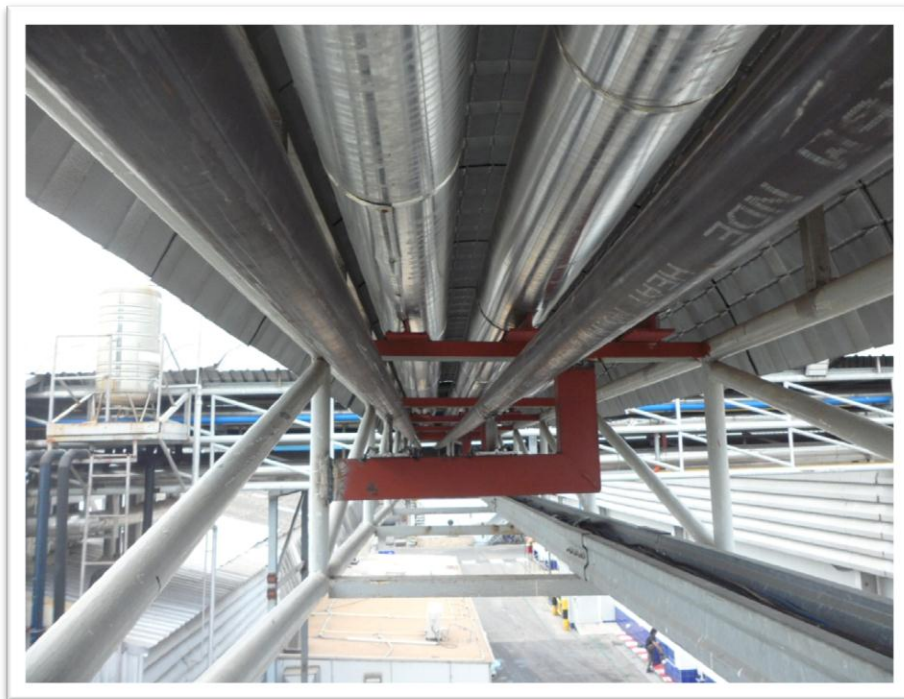

SERVE PLUS

ENGINEERING LTD.,PART.

Customer Reference : HDPE Pipe

Project : งานติดตั้งท่อ Hot oil CPF หนองจอก