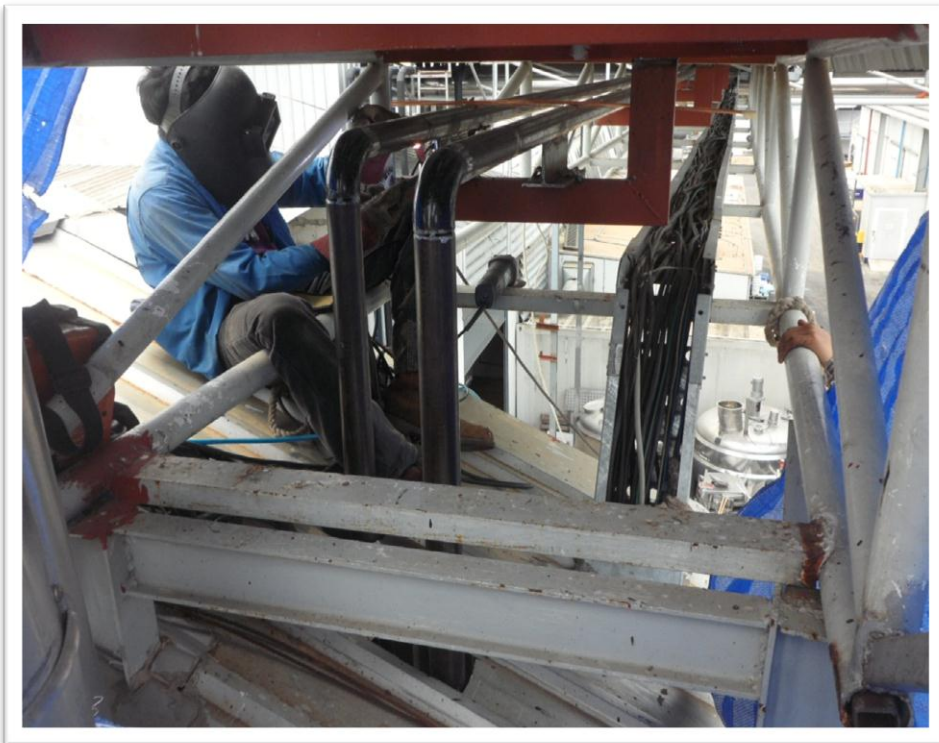

SERVE PLUS

ENGINEERING LTD.,PART.

Customer Reference : HDPE Pipe

Project : งานติดตั้งท่อ Hot oil CPF หนองจอก

SERVE PLUS

ENGINEERING LTD.,PART.

Customer Reference : HDPE Pipe

Project : งานติดตั้งท่อ Hot oil CPF หนองจอก

Customer Reference : HDPE Pipe

Project : งานติดตั้งท่อ Hot oil CPF หนองจอก