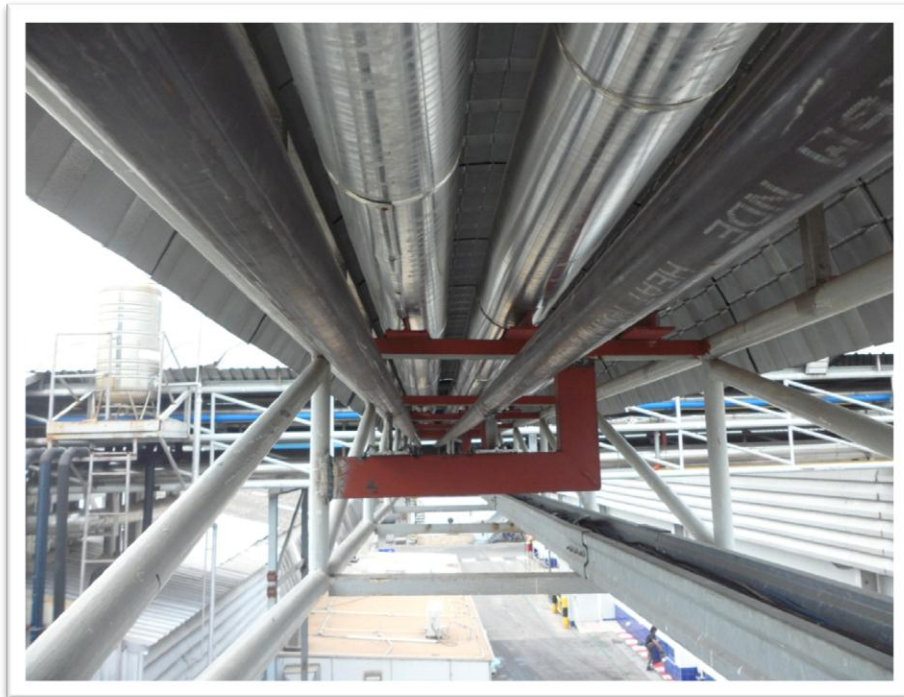

SERVE PLUS

ENGINEERING LTD.,PART.

Customer Reference : HDPE Pipe

Project : งานติดตั้งท่อ Hot oil CPF หนองจอก